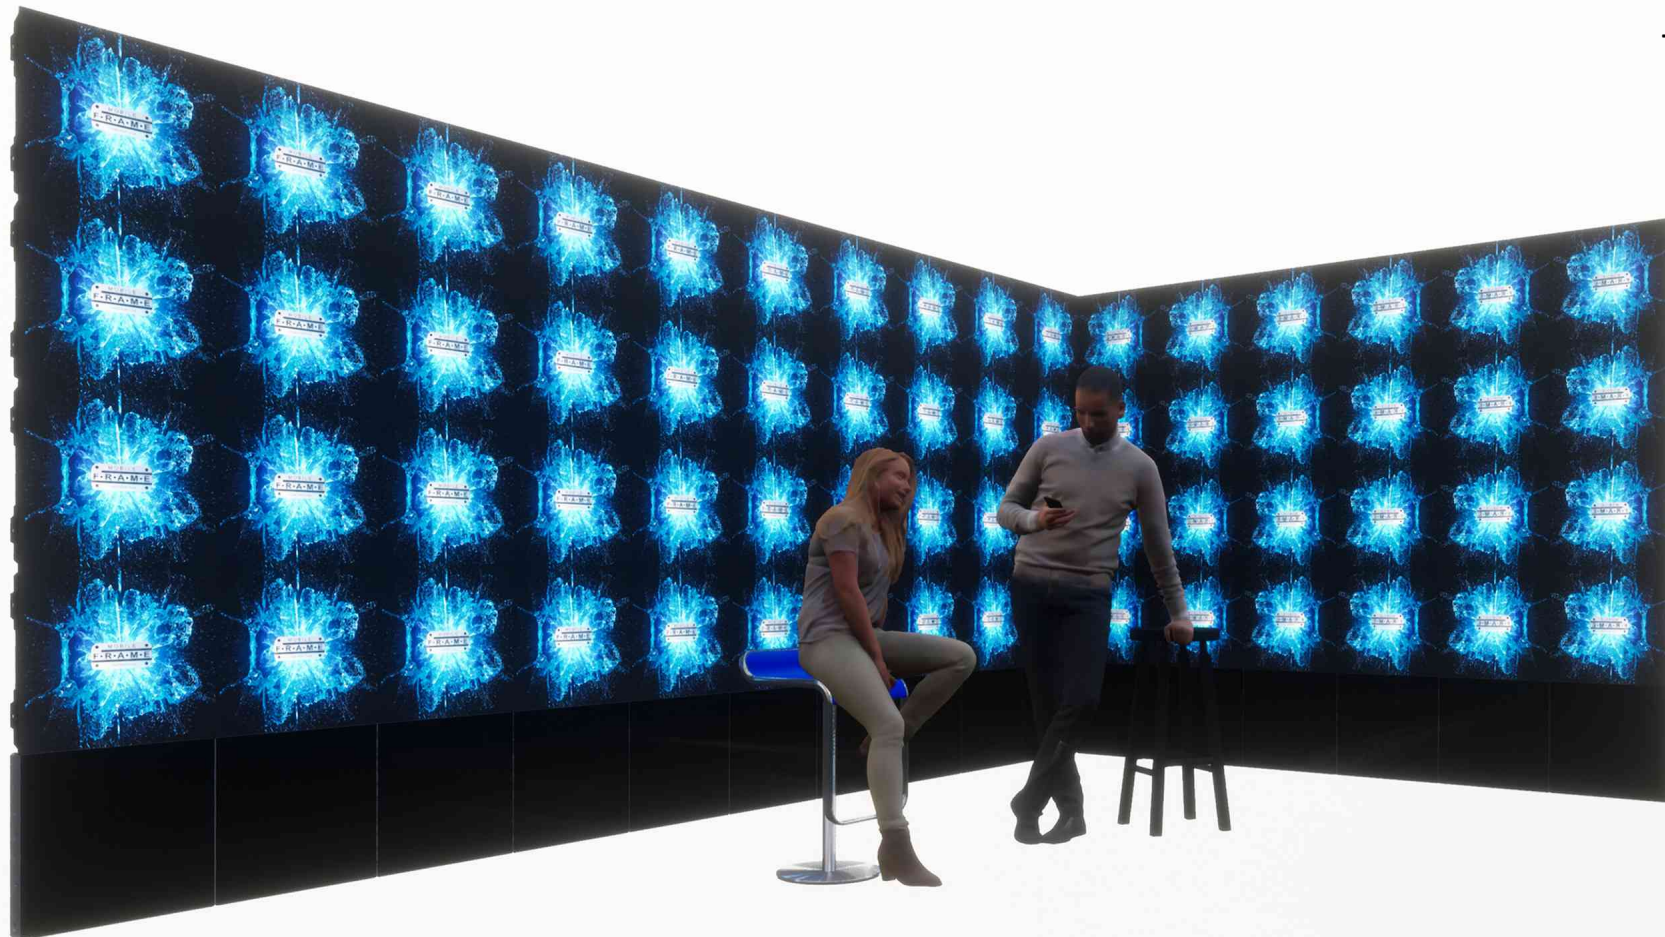

+7 (985) 767-23-42 ceo@mfcpro.ru

ЭКРАНЫ КАК ОСНОВА